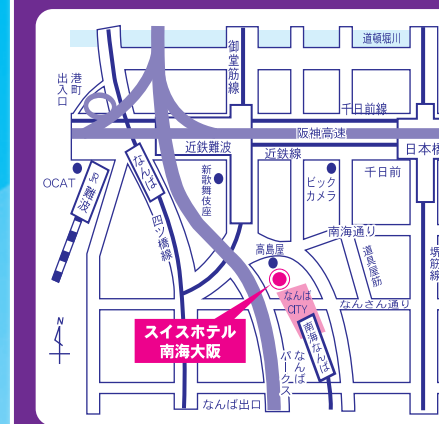

※台湾貿易センターは台湾の公的貿易振興機関です。

特別ご招待券

「すごい」台湾製品が一堂に集結!!

TAIWAN

約80社来日予定

入場
無料

2017年 台湾 エクセレント商品 及び パテント商品 商談会

サンプル多数展示! <http://www.taitra.gr.jp>

福岡会場

9月25日(月)

9:30~17:00

ホテルオークラ福岡
4F「平安の間」

福岡市博多区下川端町3-2 TEL.092-262-1111

- 地下鉄中洲川端駅と直結
- 福岡空港～地下鉄空港線で10分、車で20分
- JR博多駅～地下鉄空港線で5分、車で10分

大阪会場

9月27日(水)

9:30~17:00

スイスホテル南海大阪
8F「浪華の間」

大阪府中央区難波5丁目1-60 TEL.06-6646-1111

- 南海電鉄なんば駅直結
- 地下鉄御堂筋線、四つ橋線、千日前線なんば駅、近鉄難波駅下車すぐ(4番、5番出口)

東京会場

9月29日(金)

9:30~17:00

帝国ホテル
本館3F「富士の間」