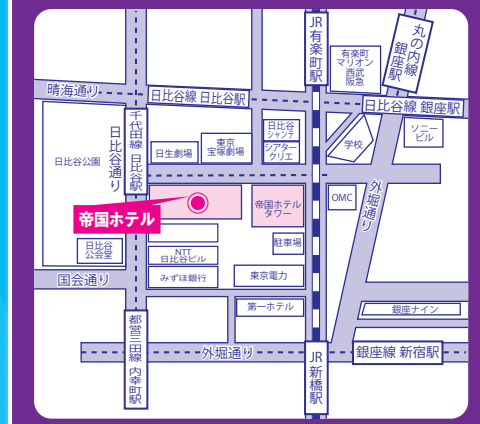

東京会場

9月29日(金)

9:30~17:00

帝国ホテル
本館3F「富士の間」

東京都千代田区内幸町1-1-1 TEL.03-3504-1111

- 東京メトロ日比谷線・千代田線・都営地下鉄三田線日比谷駅(A13出口)徒歩3分
- 都営地下鉄三田線内幸町駅(A5出口)徒歩3分

主催 経済部国際貿易局

共催 台北駐日経済文化代表処、大阪商工会議所

執行 台湾貿易センター

後援

公益財団法人日本台湾交流協会
日本貿易振興機構(ジェトロ)・東京商工会議所
福岡商工会議所・日本ドゥ・イット・ユアセルフ協会
日本チェーンストア協会・福岡市
公益社団法人福岡貿易会
日本貿易振興機構(JETRO)福岡貿易情報センター